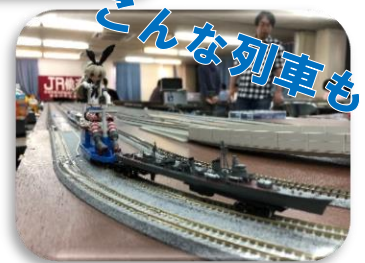

初日はパスタ

皆で腹ごしらえ

2日目はハシライス

大きなレイアウト

大の大人が仕事より真剣に

ふふっ

こんな列車も

旅客列車もズラリと並ぶ

おかしコーナーも！！

私鉄の列車

も沢山

外国の列車もあったよ

2019年12月14～15日、JR貨物新鶴見機関区にてJR貨物新鶴見機関区検修模型部のご協力のもと「鉄道模型走行会」を開催しました。様々な列車が走行して大いに盛り上がりました。模型だけではなく、昼飯作りも行い昼食をしながら意見交換会をしました。