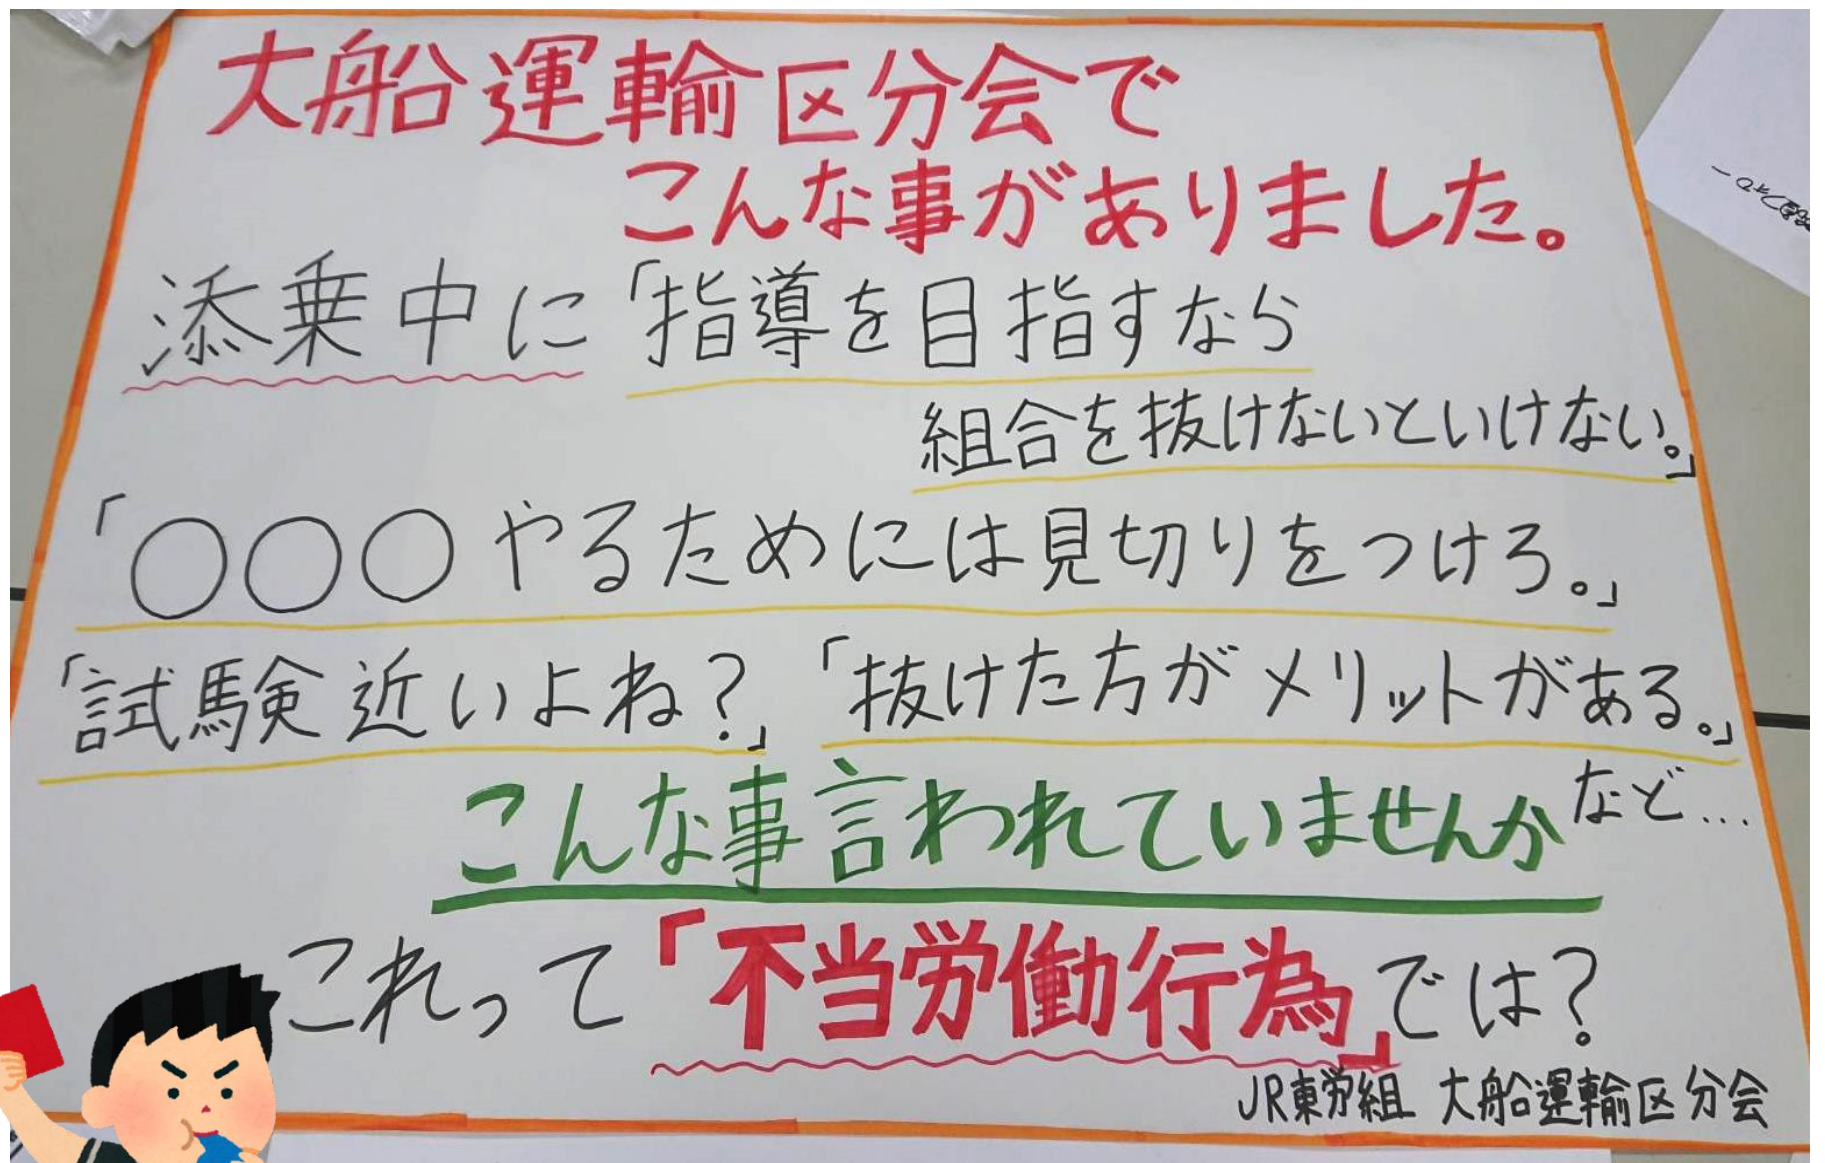

2022年 12月13日
第86号

JR 東労組 
Yokohama

JR東労組横浜地本
発行人 助川一実
編集情宣担当
ホームページ
<http://www.jreu-yokohama1.jp/>

大船運輸区で 不当労働行為!! 他職場でも...

こんなこと言われていませんか？

**この様な言動は明らかに不当労働行為です！
他職場でも同様な事象が報告されています！**

**一部管理者がこの様な姿勢で職場の安全が保てるのか？
この様な言動を受けたり見かけたら役員まで報告してください！**