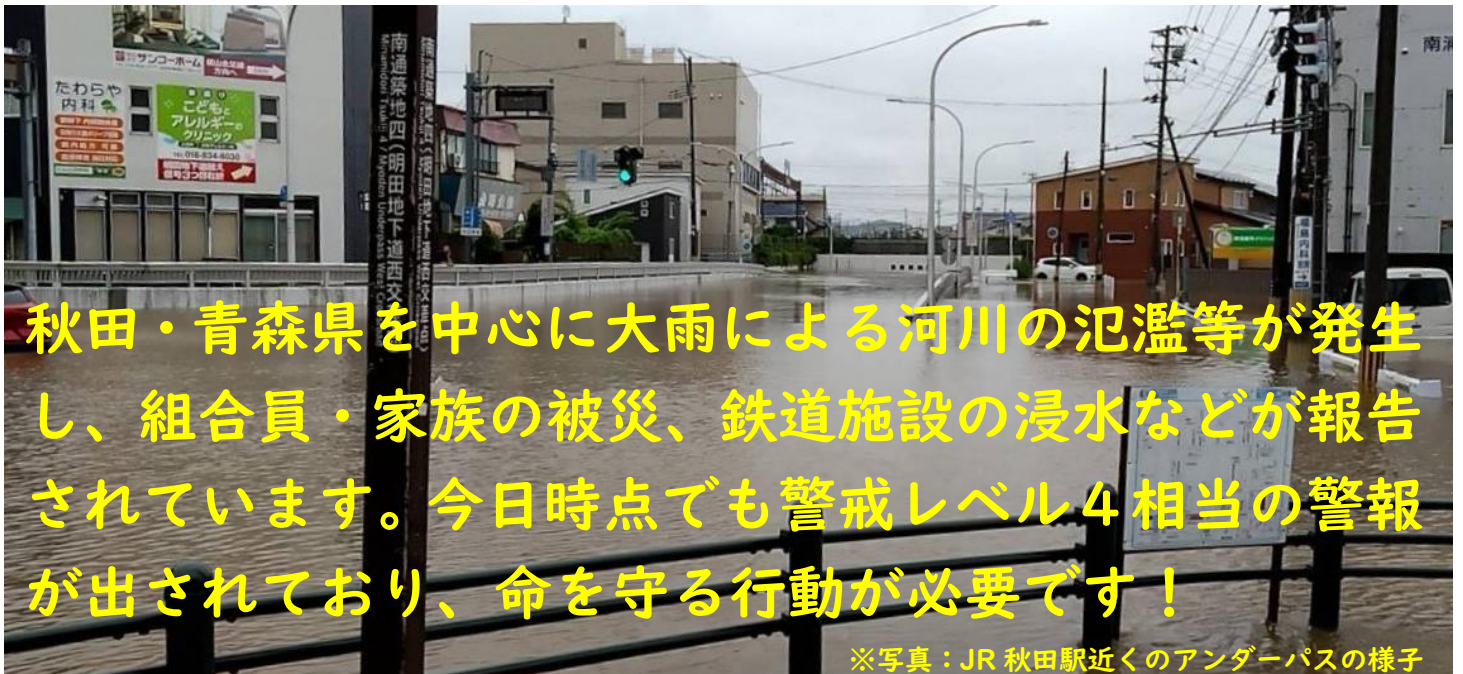

緑の風 NEWS

JR東労組

JR東労組ホームページ

East Japan Railway Workers' Union 2023年 7月16日 No. 10

秋田地本エリアで記録的大雨 命を守る行動を！

秋田・青森県を中心に大雨による河川の氾濫等が発生し、組合員・家族の被災、鉄道施設の浸水などが報告されています。今日時点でも警戒レベル4相当の警報が出されており、命を守る行動が必要です！

※写真：JR 秋田駅近くのアンダーパスの様子

■ JR東労組は、以下の4点を取り組みます。

1. 組合員・家族の安否確認
2. 組合員・家族の被災状況の確認
3. 組合員・家族への支援
4. 鉄道の被災状況の確認と復旧

重要!

被災された方はJR東労組役員へすぐに連絡を!